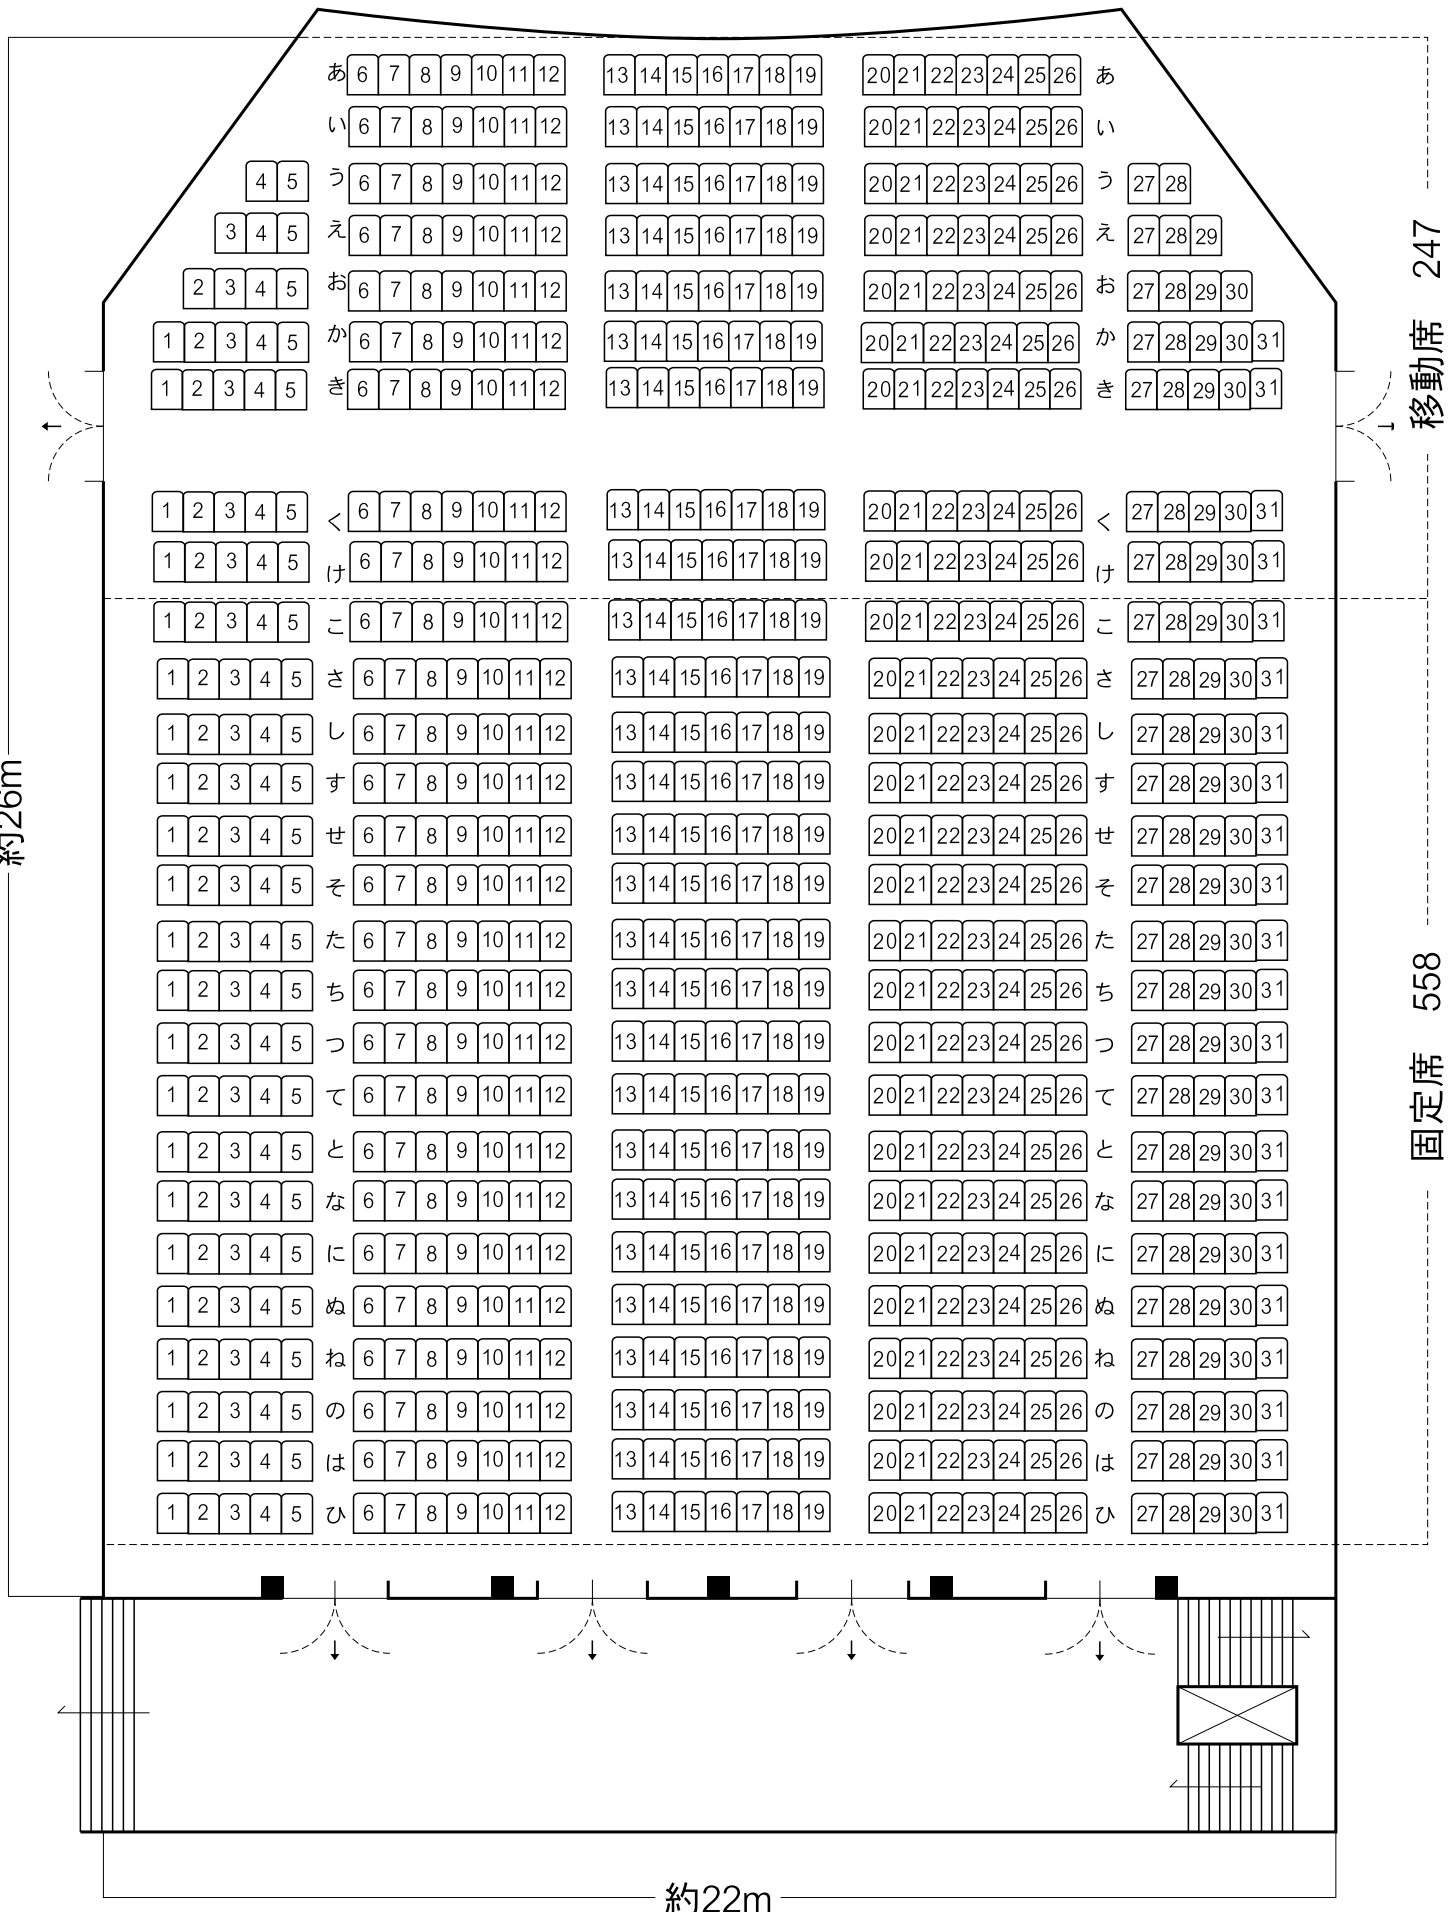

約26m

移動席 247

固定席 558

約22m